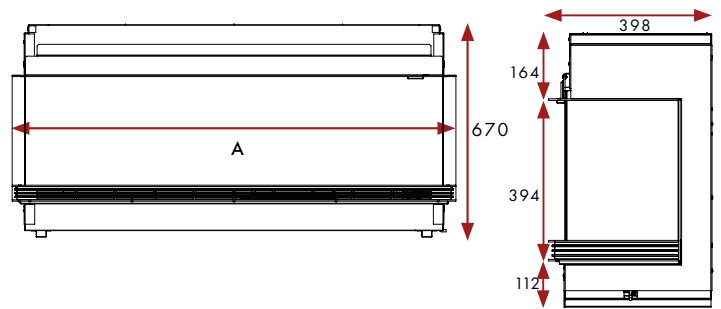

## VIEWING CONFIGURATION OPTIONS

1 sided

3 sided

## UNIT DIMENSIONS

VST130-I-AU & VST70-I-AU

VST130-III-AU & VST70-III-AU

MODEL	VST130 - I - AU	VST130 - III - AU	VST70 - I - AU	VST70 - III - AU
A	1325	1390	705	770

## MINIMUM FRAMEOUT DIMENSIONS

VST130-I-AU & VST70-I-AU

VST130-III-AU & VST70-III-AU

MODEL	Width (B)	Height (C)	Depth (D)
VST130 - I - AU	1335	685	400
VST70-I-AU	715		

MODEL	Width (B)	Height (C)	Depth (D)
VST130 - III - AU	1335	685	400
VST70 - III - AU	715		