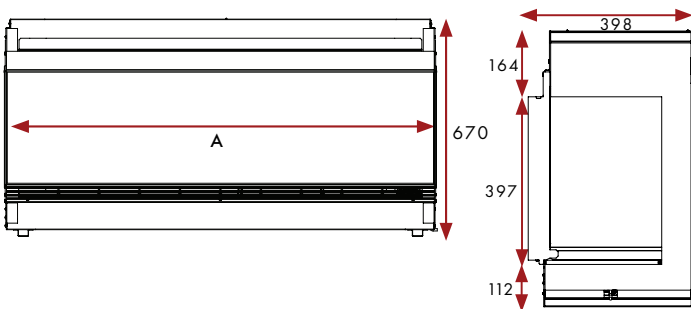

## VIEWING CONFIGURATION OPTIONS

1 sided

3 sided

## UNIT DIMENSIONS

VST130-I-AU & VST70-I-AU

VST130-III-AU & VST70-III-AU

MODEL	VST130 - I - AU	VST130 - III - AU	VST70 - I - AU	VST70 - III - AU
A	1325	1390	705	770

## MINIMUM FRAMEOUT DIMENSIONS

VST130-I-AU & VST70-I-AU

VST130-III-AU & VST70-III-AU

MODEL	Width (B)	Height (C)	Depth (D)
VST130 - I - AU	1335	685	400
VST70-I-AU	715		

MODEL	Width (B)	Height (C)	Depth (D)
VST130 - III - AU	1335	685	400
VST70 - III - AU	715		