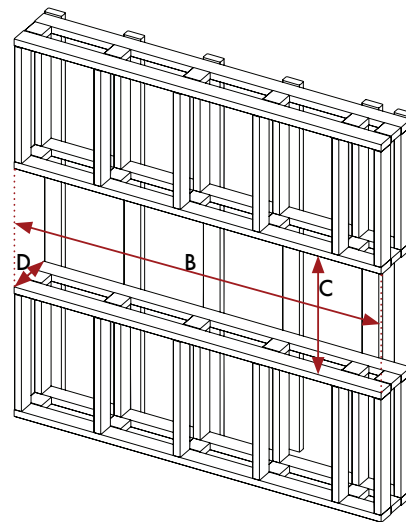

## VIEWING CONFIGURATION OPTIONS

1 sided

3 sided

## UNIT DIMENSIONS

VST130-I-AU & VST70-I-AU

VST130-III-AU & VST70-III-AU

MODEL	VST130 - I - AU	VST130 - III - AU	VST70 - I - AU	VST70 - III - AU
A	1325	1390	705	770

## MINIMUM FRAMEOUT DIMENSIONS

VST130-I-AU & VST70-I-AU

VST130-III-AU & VST70-III-AU

MODEL	Width (B)	Height (C)	Depth (D)
VST130 - I - AU	1335	685	400
VST70-I-AU	715		

MODEL	Width (B)	Height (C)	Depth (D)
VST130 - III - AU	1335	685	400
VST70 - III - AU	715		