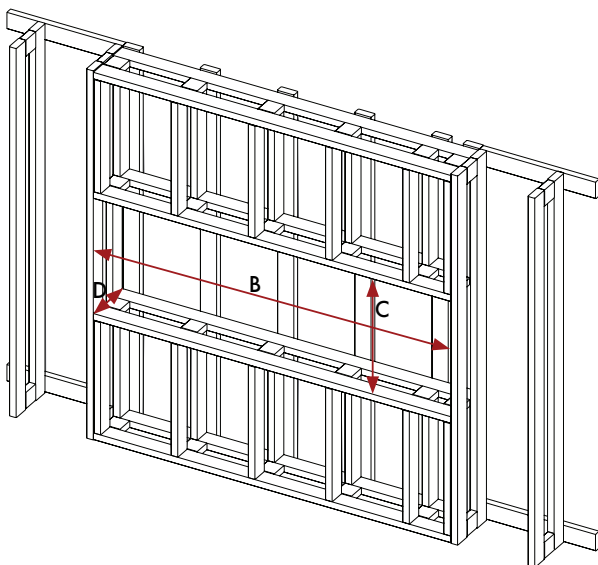

## VIEWING CONFIGURATION OPTIONS

1 sided

3 sided

## UNIT DIMENSIONS

VST130-I-AU & VST70-I-AU

VST130-III-AU & VST70-III-AU

MODEL	VST130 - I - AU	VST130 - III - AU	VST70 - I - AU	VST70 - III - AU
A	1325	1390	705	770

## MINIMUM FRAMEOUT DIMENSIONS

VST130-I-AU & VST70-I-AU

VST130-III-AU & VST70-III-AU

MODEL	Width (B)	Height (C)	Depth (D)
VST130 - I - AU	1335	685	400
VST70-I-AU	715		

MODEL	Width (B)	Height (C)	Depth (D)
VST130 - III - AU	1335	685	400
VST70 - III - AU	715		